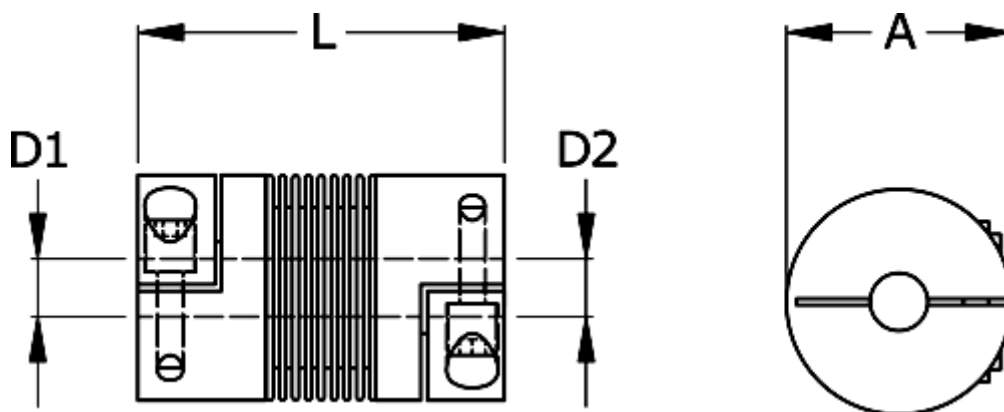

Varenummer: 3330400300732530  
Beskrivelse: Metalbælgkobling type 4 str.30  
Længde 73 mm, boring 25/30 mm

## Mål

A	= 56
D1	= 25
D2	= 30
L	= 73
Nom. moment NM (Tkn)	= 30